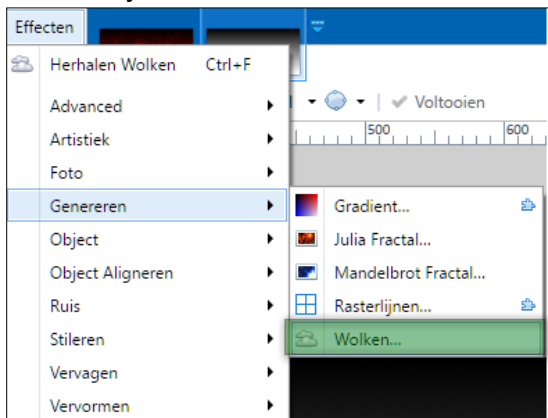

Paint.net Vuur

Vuur tekenen

Vuur tekenen met Paint.net

Peter

11-2-2018

Paint.net Vuur tekenen

- Start een nieuwe tekening van ongeveer 1000x500 pixels
- Teken met Zwart-Wit een verloop van boven naar beneden.

- Maak een nieuwe laag.
- Klik op de laag en pas aan bij Laageigenschappen Modus: Overlappen.

- Kies nu bij Effecten voor Genereren - Wolken

- Pas de schaal naar eigen inzicht aan
- Pas de Ruwheid ook naar eigen inzicht aan
- Klik op 'Willekeurige ruis- Opnieuw' totdat het er goed uit ziet als vlammen.

- Kies nu bij: Afbeelding – Alle lagen samenvoegen.
- Kies voor RGB
- Kies nu voor: Aanpassen – Curves
- Zet de vinkjes uit bij Rood en Groen en sleep daarna de blauwe lijn zoals opgegeven in de afbeelding.
- Herhaal dit met de twee andere kleuren.