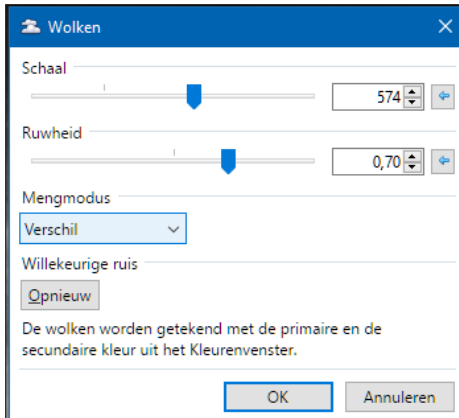

- Kies nu bij: Afbeelding – Alle lagen samenvoegen.
- Kies voor RGB
- Kies nu voor: Aanpassen – Curves
- Zet de vinkjes uit bij Rood en Groen en sleep daarna de blauwe lijn zoals opgegeven in de afbeelding.
- Herhaal dit met de twee andere kleuren.